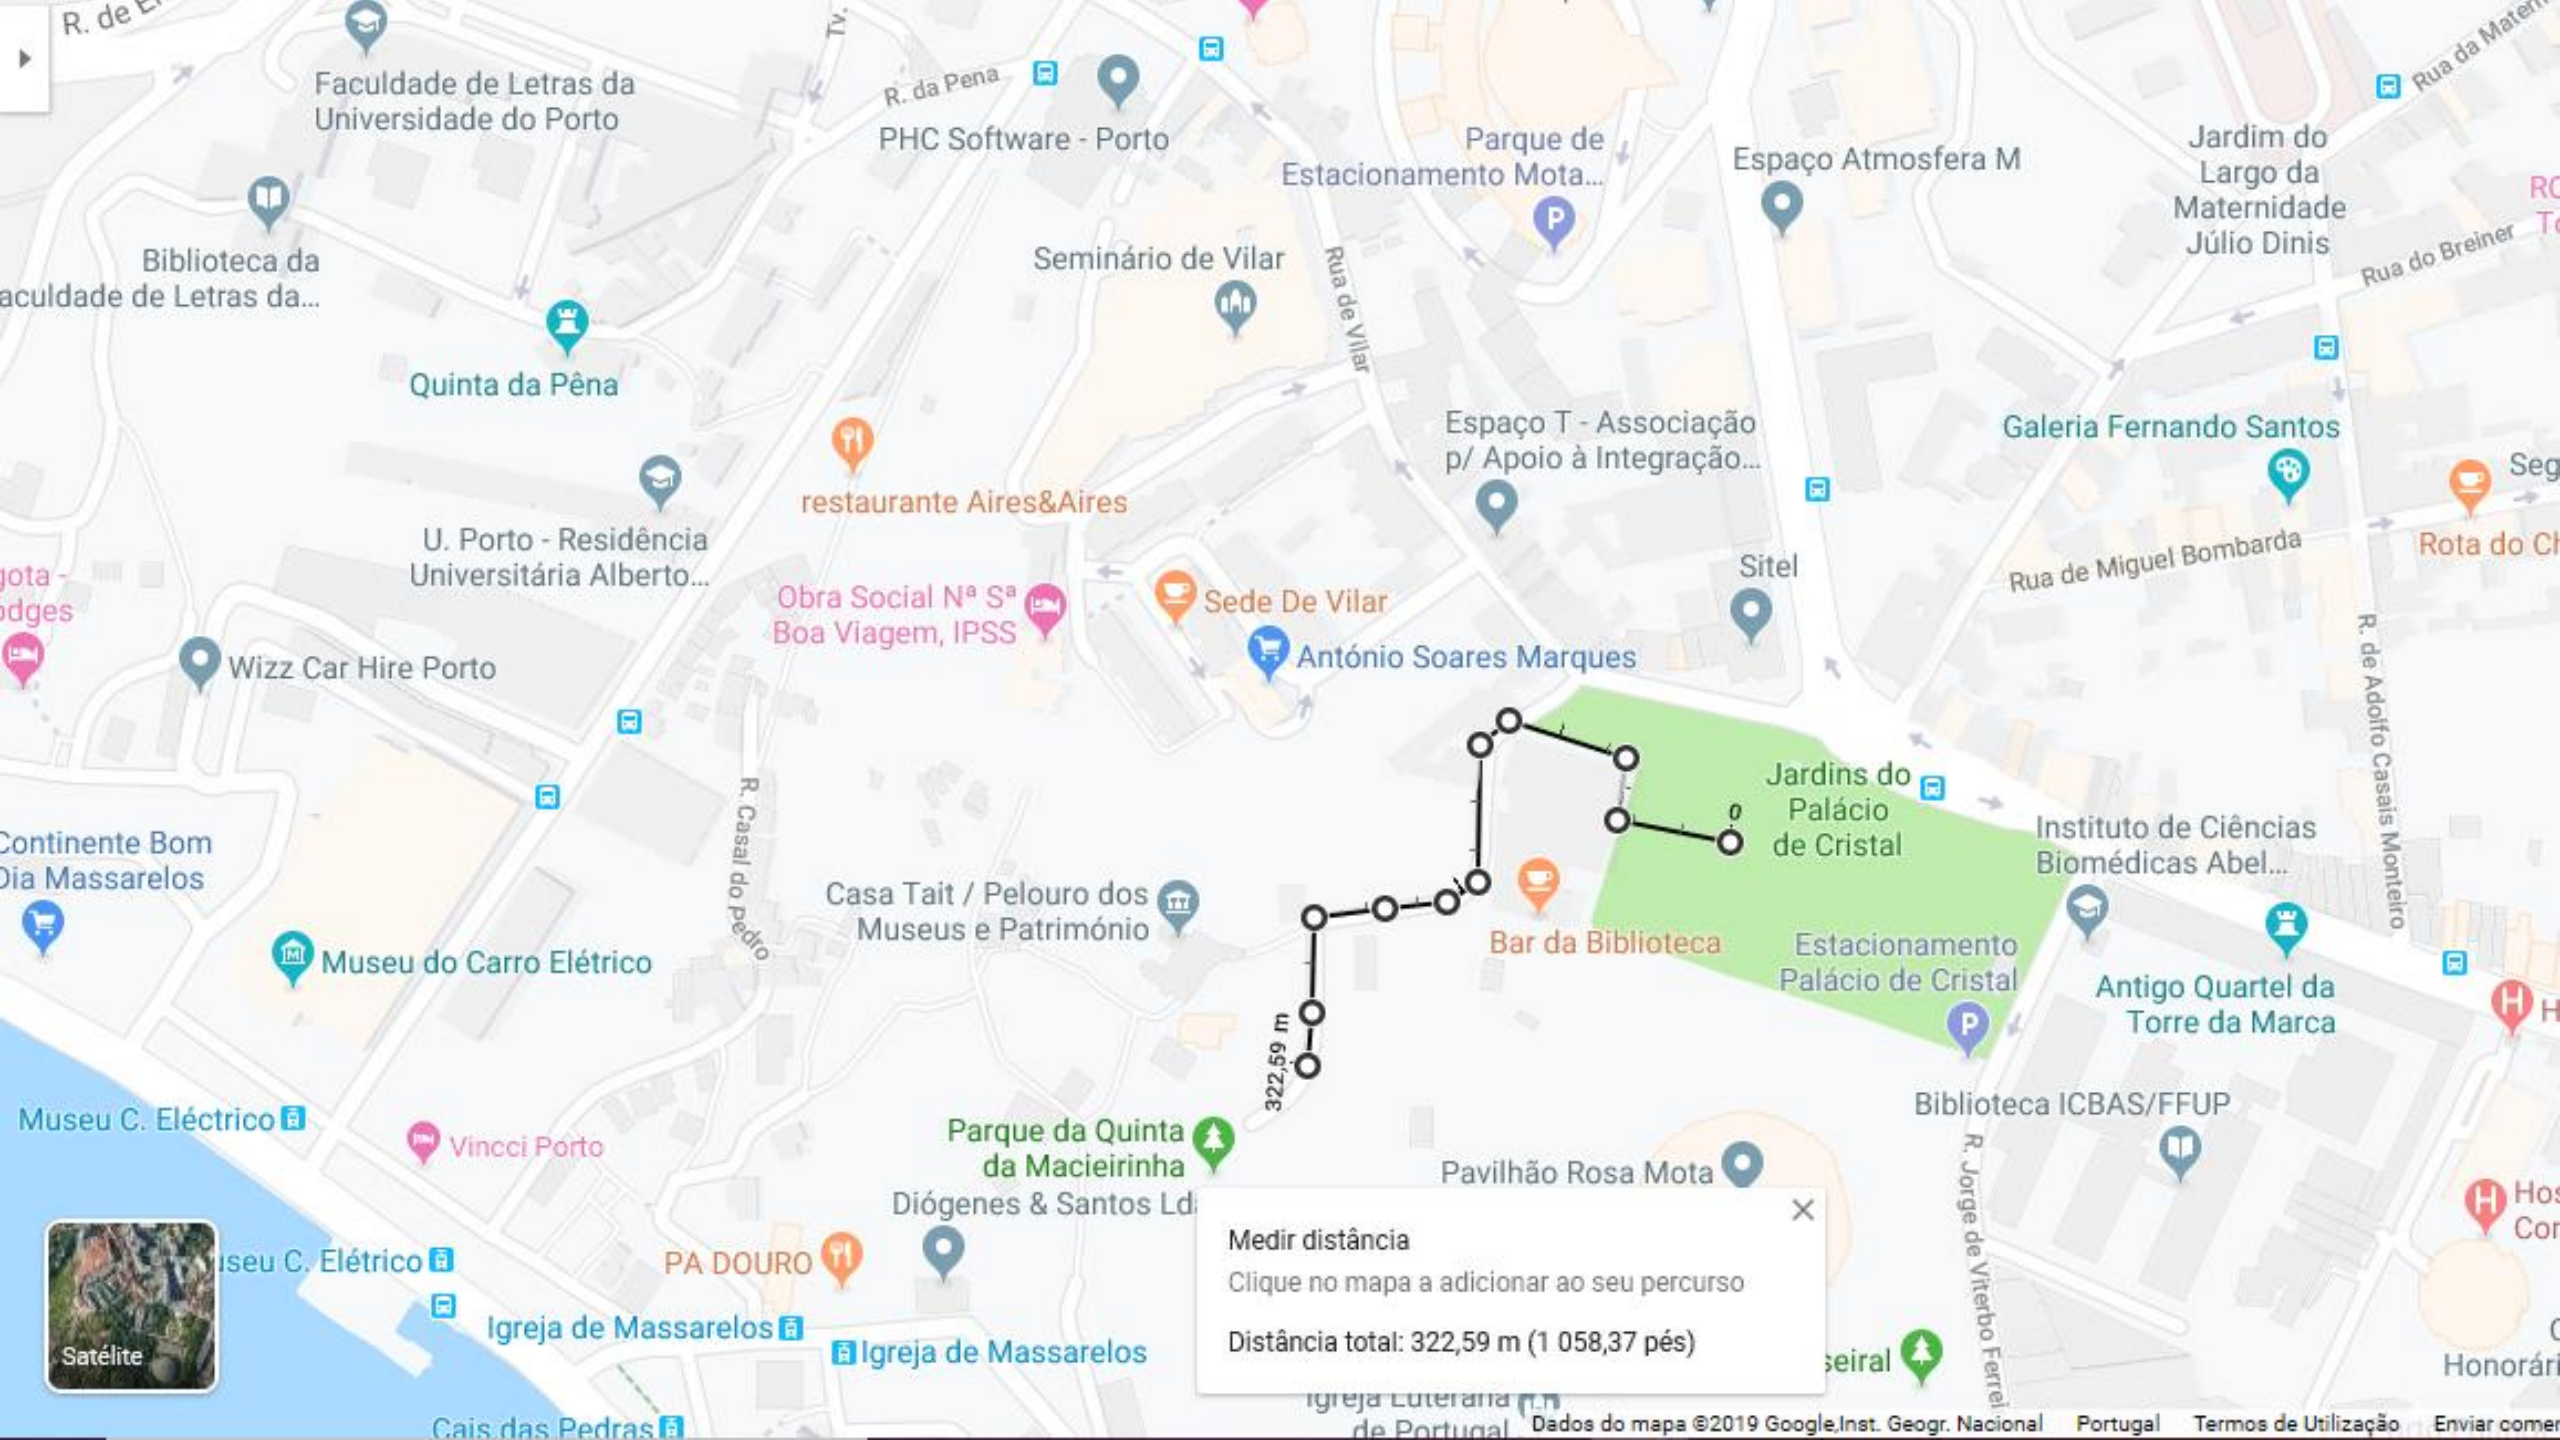

Medir distância  
Clique no mapa a adicionar ao seu percurso  
Distância total: 420,03 m (1 378,05 pés)

Faculdade de Letras da Universidade do Porto

PHC Software - Porto

Parque de Estacionamento Mota...

Espaço Atmosfera M

Jardim do Largo da Maternidade Júlio Dinis

Biblioteca da Faculdade de Letras da...

Quinta da Pêna

Seminário de Vilar

Espaço T - Associação p/ Apoio à Integração...

Galeria Fernando Santos

U. Porto - Residência Universitária Alberto...

Museu do Carro Elétrico

Casa Tait / Pelouro dos Museus e Património

Jardins do Palácio de Cristal

Instituto de Ciências Biomédicas Abel...

Museu C. Elétrico

Vincci Porto

Parque da Quinta da Macieirinha

Bar da Biblioteca

Igreja de Massarelos

Satélite

Medir distância

Clique no mapa a adicionar ao seu percurso

Distância total: 322,59 m (1 058,37 pés)